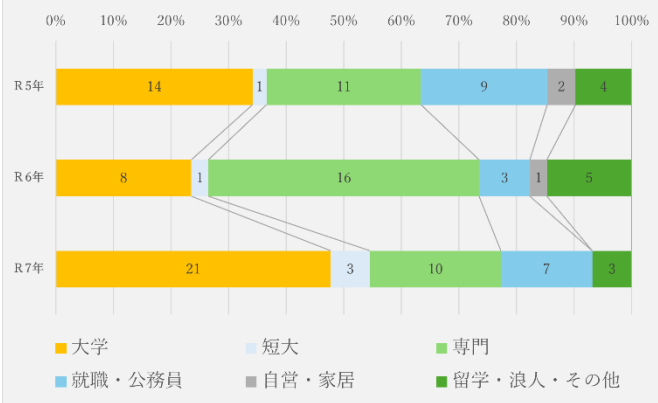

■【過去3年 進路実績】

過去3年間の推移